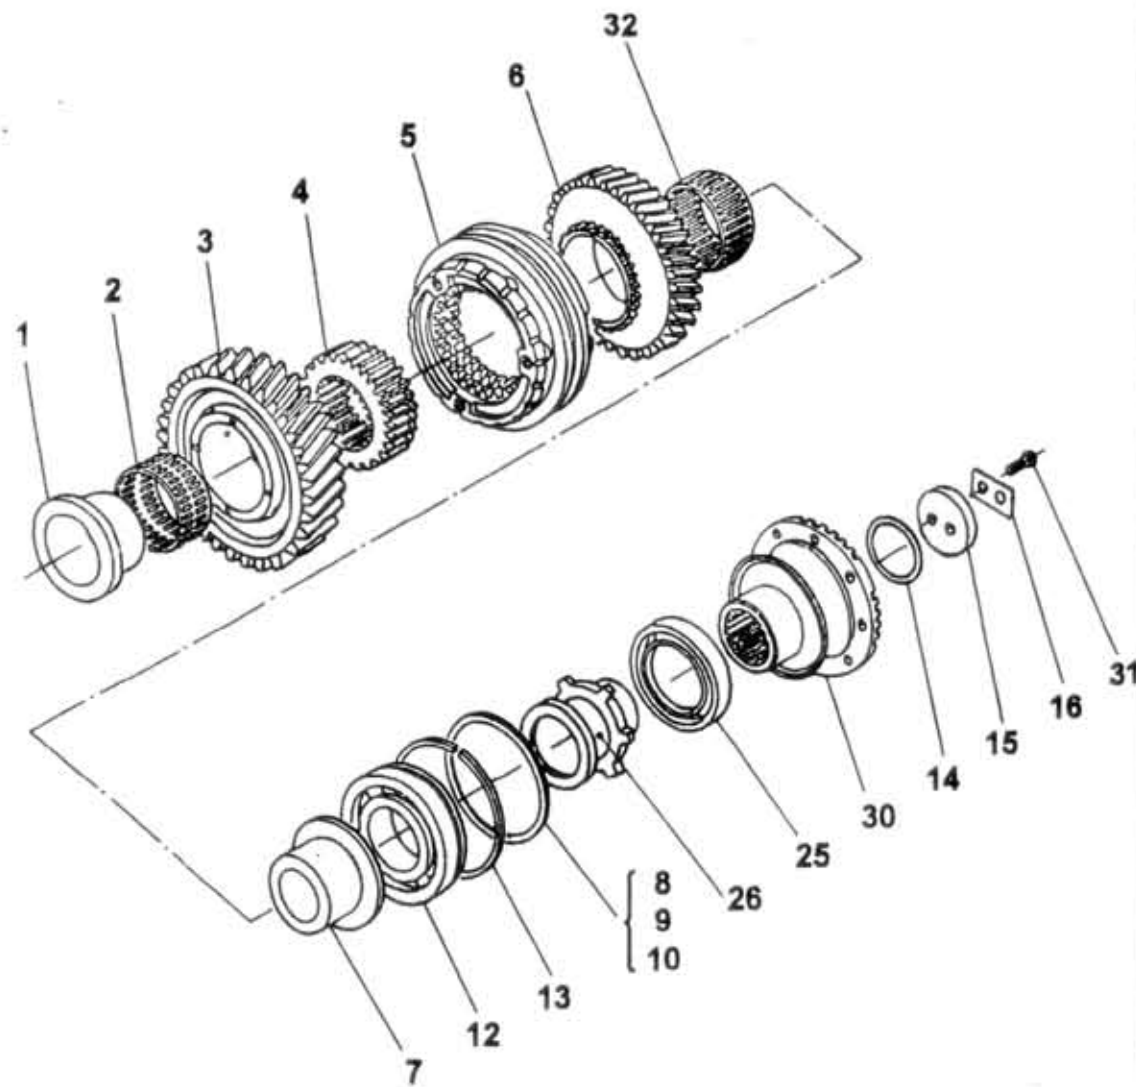

32.25.0

32.25.0

Type: A60,75,80 Version: PRAGA 5 Group: GEARBOX PRAGA (5) / PŘEVODOVKA PRAGA (5) Subgroup: Gearbox mainshaft - part 2 / Hnaný hřídel převodovky - část 2.

Key No.	Order No. / Objednací č.	Description / Název dílu	Ks / QTY	Validity / Platnost		I / T / C
				From	To	
01	362-218060	Bushing of 1st speed wheel / Zahnradbuchse 1.Gang	1	0797		
02	969-640601	Needle roller / Nadellager	1	0797		
03	366-210051	Driven gear of 1st speed / Ang. Zahnrad 1.Gang	1	0797		
04	363-210331	Speed synchronizing hub / Klauenkupplung	1	0797		
05	363-210300	Synchronization assy. / Synchronisierung kompl.	1	0797		
06	366-210211	Driven gear reverse / Ang. Rückwärtsgangrad	1	0797		
07	363-218010	Bushing of reverse wheel / Rückw. Radbuchse	1	0797		
08	362-209740	Distance washer / Distanzbeilagering	3	0797	s=0,1	
09	362-209741	Distance washer / Distanzbeilagering	2	0797	s=0,22	
10	362-209742	Distance washer / Distanzbeilagering	1	0797	s=0,5	
12	960-630994	Bearing / Lager	1	0797	6309AM ČSN 02 4630	
13	993-648100	Retaining ring / Sicherungsring	1	0797	100/2,36 ČSN 02 4605	
14	933-040321	"O"ring / O-Ring	1	0797	40x32 ČSN 02 9280.2	
15	362-218500	Thrust ring / Scheibe	1	0797		
16	362-219511	Support plate / Unterlage	1	0797		
25	959-050512	Shaft sealing ring / Wellendichtring	1	0797	GDLV 50-72-12 ACM	
26	366-208502	Sensor ring / Senderring	1	0797		