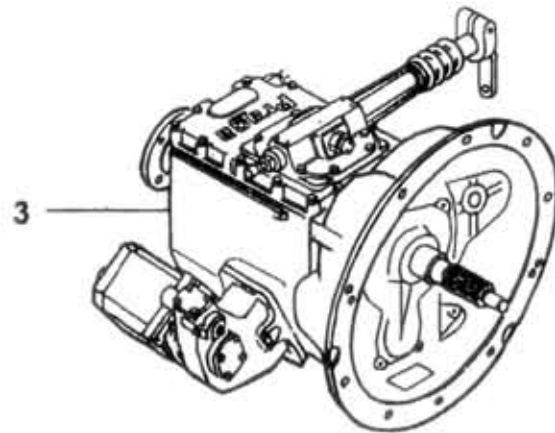

32.05.0

32.05.0

Type Version Group GEARBOX PRAGA (5)
 Skupina PŘEVODOVKA PRAGA (5)
 A60,75,80 PRAGA 5 Subgroup Gearboxes
 Podskupina Převodovky

Key No.	Order No. / Objednací č.	Description / Název dílu	Ks / QTY	Validity / Platnost		I / T / C
				From	To	
01	366-200003	Gearbox / Getriebe Převodovka / Коробка передач в сб.	1	0797		
02	366-200004	Gearbox / Getriebe Převodovka / Коробка передач в сб.	1	0797		
03	366-200005	Gearbox / Getriebe Převodovka / Коробка передач в сб.	1	0797		
04	366-200006	Gearbox / Getriebe Převodovka / Коробка передач в сб.	1	0797		