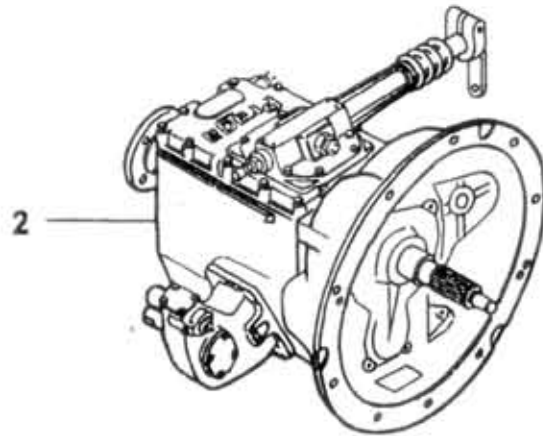

32.05.0

32.05.0

Type Version Group GEARBOX PRAGA (5)
 Skupina PŘEVODOVKA PRAGA (5)
 A60,75,80 PRAGA 5 Subgroup Gearboxes
 Podskupina Převodovky

Key No.	Order No. / Objednací č.	Description / Název dílu	Ks / QTY	Validity / Platnost		I / T / C
				From	To	
01	366-200003	Gearbox / Getriebe Převodovka / Коробка передач в сб.	1	0797		
02	366-200004	Gearbox / Getriebe Převodovka / Коробка передач в сб.	1	0797		
03	366-200005	Gearbox / Getriebe Převodovka / Коробка передач в сб.	1	0797		
04	366-200006	Gearbox / Getriebe Převodovka / Коробка передач в сб.	1	0797		