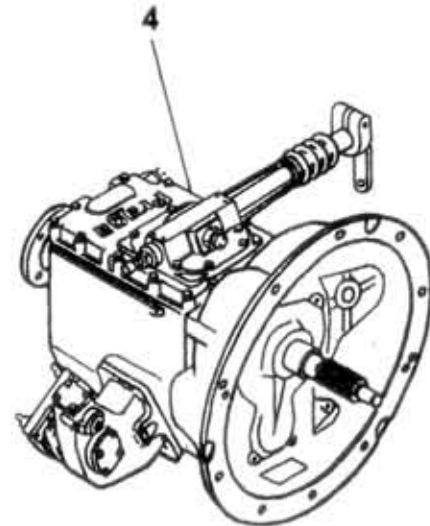

32.05.0

32.05.0

Type Version Group GEARBOX PRAGA (5)
 Skupina PŘEVODOVKA PRAGA (5)
 A60,75,80 PRAGA 5 Subgroup Gearboxes
 Podskupina Převodovky

Key No.	Order No. / Objednací č.	Description / Název dílu	Ks / QTY	Validity / Platnost		I / T / C
				From	To	
01	366-200003	Gearbox / Getriebe Převodovka / Коробка передач в сб.	1	0797		
02	366-200004	Gearbox / Getriebe Převodovka / Коробка передач в сб.	1	0797		
03	366-200005	Gearbox / Getriebe Převodovka / Коробка передач в сб.	1	0797		
04	366-200006	Gearbox / Getriebe Převodovka / Коробка передач в сб.	1	0797		