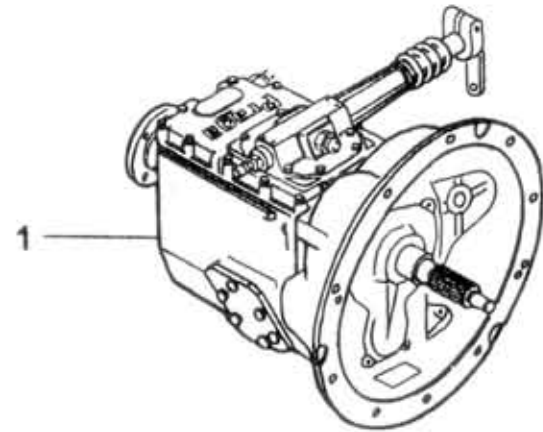

32.05.0

32.05.0

Type Version Group GEARBOX PRAGA (5)
 Skupina PŘEVODOVKA PRAGA (5)
 A60,75,80 PRAGA 5 Subgroup Gearboxes
 Podskupina Převodovky

Key No.	Order No. / Objednací č.	Description / Název dílu	Ks / QTY	Validity / Platnost		I / T / C
				From	To	
01	366-200003	Gearbox / Getriebe Převodovka / Коробка передач в сб.	1	0797		
02	366-200004	Gearbox / Getriebe Převodovka / Коробка передач в сб.	1	0797		
03	366-200005	Gearbox / Getriebe Převodovka / Коробка передач в сб.	1	0797		
04	366-200006	Gearbox / Getriebe Převodovka / Коробка передач в сб.	1	0797		