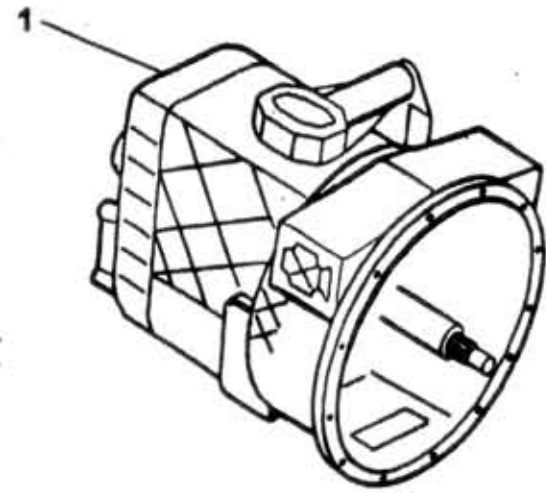

31.05.0

31.05.0

Type	Version	Group	GEARBOX ZF (5)
		Skupina	PŘEVODOVKA ZF (5)
A60,75,80	ZF 5	Subgroup	Gearboxes
		Podskupina	Převodovky

Key No.	Order No. / Objednací č.	Description / Název dílu	Ks / QTY	Validity / Platnost		I T C
				From	To	
01	366-200000	Gearbox Getriebe Převodovka Коробка передач в сб.	1	0797		
02	366-200001	Gearbox Getriebe Převodovka Коробка передач в сб.	1	0797		
03	366-200002	Gearbox Getriebe Převodovka Коробка передач в сб.	1	0797		
04	366-130003	Auxiliary gear with shaft Nebenantrieb mit Welle Pohon pomocný s hřídelem Привод вспомог.о валом	1	0797		
05	366-130004	Auxiliary gear with flange Nebenantrieb mit Flansch Pohon pomocný s přírubou Привод вспомог.о флан.	1	0797		
06	366-200018	Gearbox Getriebe Převodovka Коробка передач в сб.	1	0298		
07	366-200019	Gearbox Getriebe Převodovka Коробка передач в сб.	1	0298		
08	366-131003	Auxiliary gear with shaft Nebenantrieb mit Welle Pohon pomocný s hřídelem Привод вспомог.о валом	1	0298		
09	366-131004	Auxiliary gear with flange Nebenantrieb mit Flansch Pohon pomocný s přírubou Привод вспомог.о флан.	1	0298		
10	366-220695	Switch AG Nebenantriebschalter Spínač PP Выключатель вспом.пр.	1	0797		