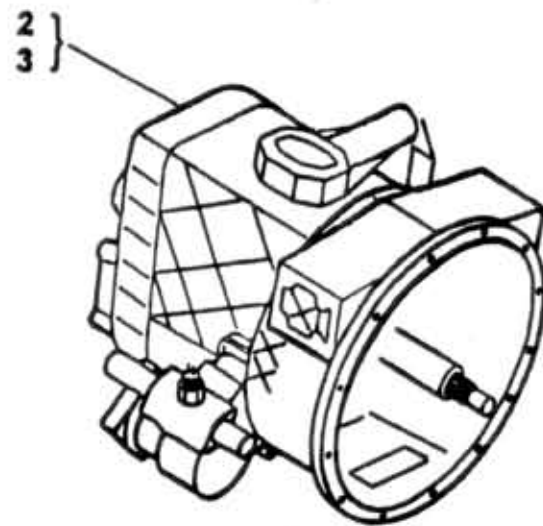

31.05.0

31.05.0

Type	Version	Group	GEARBOX ZF (5)
		Skupina	PŘEVODOVKA ZF (5)
A60,75,80	ZF 5	Subgroup	Gearboxes
		Podskupina	Převodovky

Key No.	Order No. / Objednací č.	Description / Název dílu	Ks / QTY	Validity / Platnost		I T C
				From	To	
01	366-200000	Gearbox Getriebe Převodovka Коробка передач в сб.	1	0797		
02	366-200001	Gearbox Getriebe Převodovka Коробка передач в сб.	1	0797		
03	366-200002	Gearbox Getriebe Převodovka Коробка передач в сб.	1	0797		
04	366-130003	Auxiliary gear with shaft Nebenantrieb mit Welle Pohon pomocný s hřídelem Привод вспомог.о валом	1	0797		
05	366-130004	Auxiliary gear with flange Nebenantrieb mit Flansch Pohon pomocný s přírubou Привод вспомог.о флан.	1	0797		
06	366-200018	Gearbox Getriebe Převodovka Коробка передач в сб.	1	0298		
07	366-200019	Gearbox Getriebe Převodovka Коробка передач в сб.	1	0298		
08	366-131003	Auxiliary gear with shaft Nebenantrieb mit Welle Pohon pomocný s hřídelem Привод вспомог.о валом	1	0298		
09	366-131004	Auxiliary gear with flange Nebenantrieb mit Flansch Pohon pomocný s přírubou Привод вспомог.о флан.	1	0298		
10	366-220695	Switch AG Nebenantriebschalter Spínač PP Выключатель вспом.пр.	1	0797		