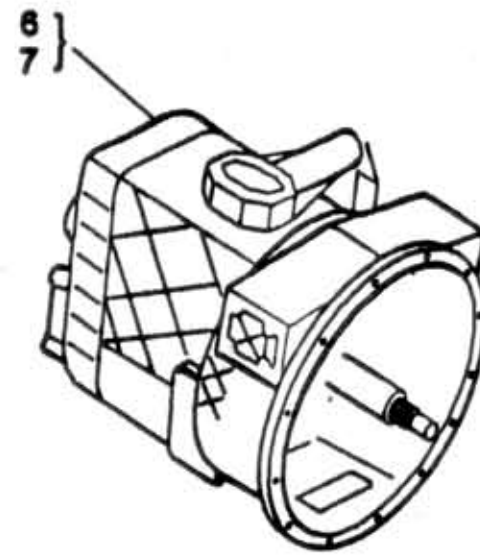

31.05.0

31.05.0

Type	Version	Group	GEARBOX ZF (5)
		Skupina	PŘEVODOVKA ZF (5)
A60,75,80	ZF 5	Subgroup	Gearboxes
		Podskupina	Převodovky

Key No.	Order No. / Objednací č.	Description / Název dílu	Ks / QTY	Validity / Platnost		I T C
				From	To	
01	366-200000	Gearbox Getriebe Převodovka Коробка передач в сб.	1	0797		
02	366-200001	Gearbox Getriebe Převodovka Коробка передач в сб.	1	0797		
03	366-200002	Gearbox Getriebe Převodovka Коробка передач в сб.	1	0797		
04	366-130003	Auxiliary gear with shaft Nebenantrieb mit Welle Pohon pomocný s hřídelem Привод вспомог.о валом	1	0797		
05	366-130004	Auxiliary gear with flange Nebenantrieb mit Flansch Pohon pomocný s přírubou Привод вспомог.о флан.	1	0797		
06	366-200018	Gearbox Getriebe Převodovka Коробка передач в сб.	1	0298		
07	366-200019	Gearbox Getriebe Převodovka Коробка передач в сб.	1	0298		
08	366-131003	Auxiliary gear with shaft Nebenantrieb mit Welle Pohon pomocný s hřídelem Привод вспомог.о валом	1	0298		
09	366-131004	Auxiliary gear with flange Nebenantrieb mit Flansch Pohon pomocný s přírubou Привод вспомог.о флан.	1	0298		
10	366-220695	Switch AG Nebenantriebschalter Spínač PP Выключатель вспом.пр.	1	0797		