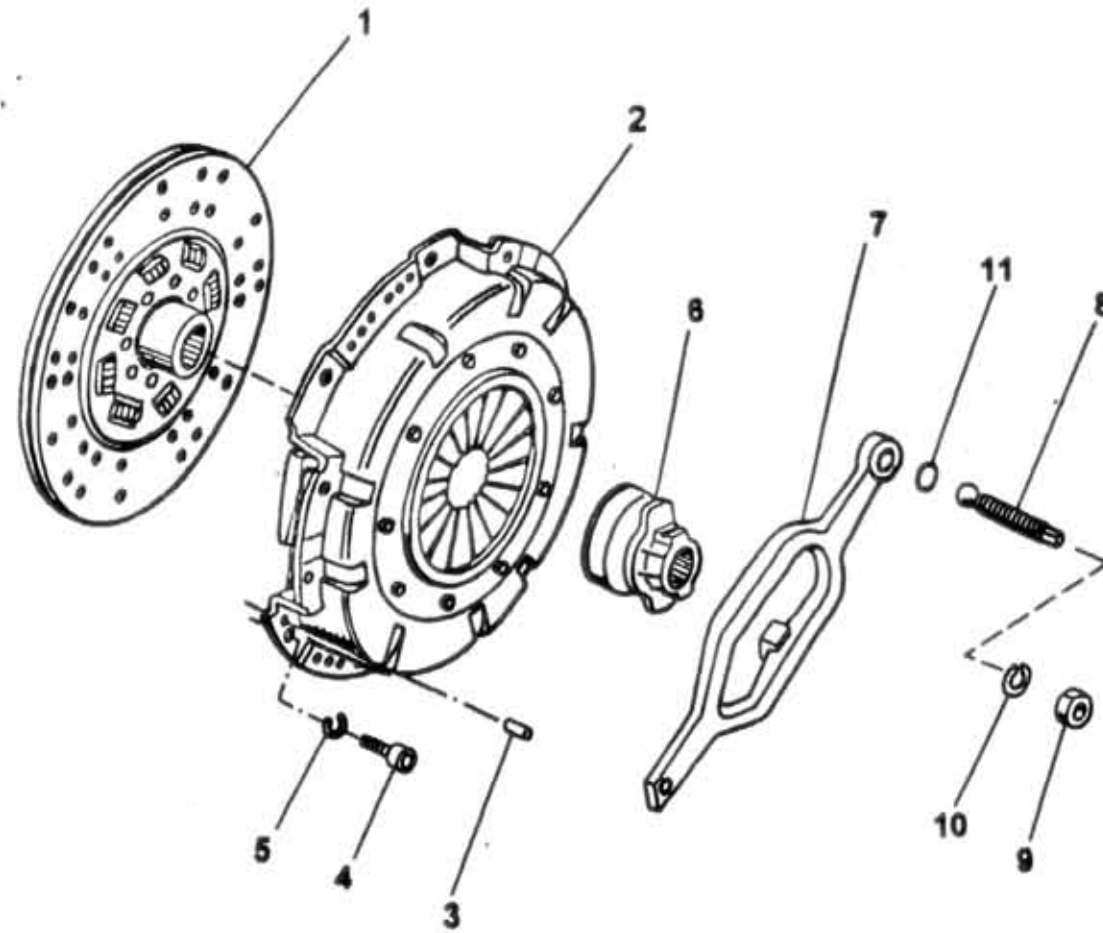

30.05.0

30.05.0

Type A60,75,80
 Version 0421
 Group Skupina
 Subgroup Podskupina
 CLUTCH Spojka
 Clutch Spojka

Key No.	Order No. Objed. č.	Description / Název dílu	Ks Qty	Validity		I TC
				from	up to	
01	366-150110	Clutch disc ass. / Lamela úpl. Kupplungs-lamelle kompl. / Пластина фрикцион.всб	1	0797		
02	366-150060	Cover ass. / Viko úpl. Stützdeckel kompl. / Крышка в сб.	1	0797		
03	984-108024	Pin / Kolík Stift / Штифт	2	0797		
04	974-888020	Screw / Šroub Schraube / Болт	8	0797		
05	991-740008	Washer / Podložka Federring / Шайба	8	0797		
06	366-152230	Release bearing / Ložisko vupínací Ausrücklager / Подшипник выключ.сцеп.	1	0797		
06A	366-152231	Release bearing / Ložisko vupínací Ausrücklager / Подшипник выключ.сцеп.	1	0797		
06B	366-152232	Release bearing / Ložisko vupínací Ausrücklager / Подшипник выключ.сцеп.	1	0797		
07	366-520370	Clutch release lever / Páka vupínací Ausrückhebel / Рычаг выключения	1	0797		
08	366-526350	Lever support / Opěra Tragstift / Опора	1	0797		
09	992-401296	Nut / Matice Mutter / Гайка	1	0797		
10	991-740016	Washer / Podložka Unterlegscheibe / Шайба	1	0797		
11	933-024201	Ring / Kroužek Ring / Кольцо	1	0797		