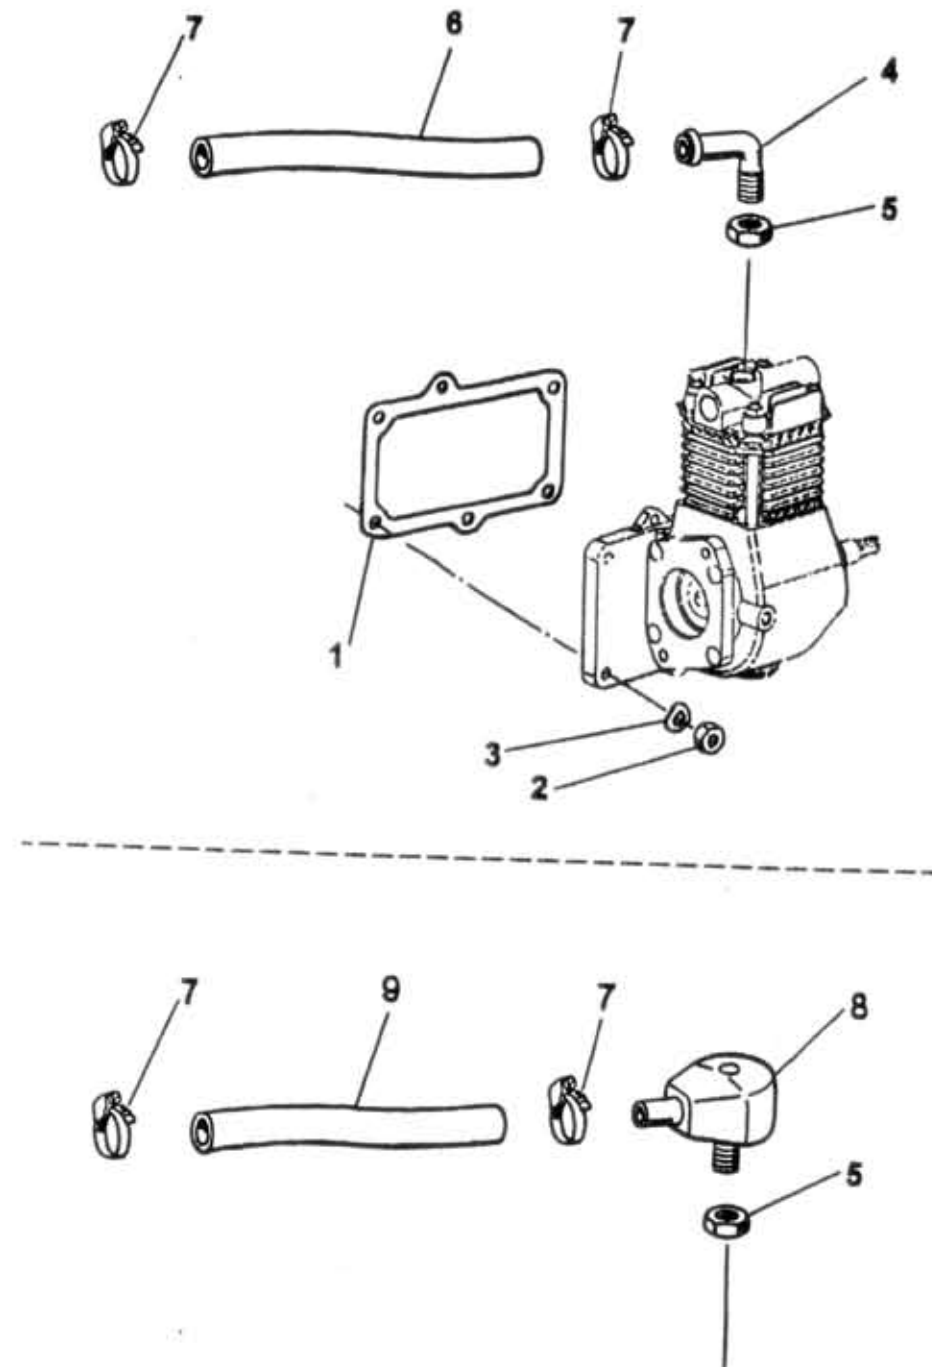

28.35.0

Type A60,75,80
Version D421

Group ENGINE
Skupina MOTOR -altern.,spouš.,kompr
Subgroup Compressor sealing and intake hose
Podskupina Těsnění kompresoru a hadice sání

28.35.0

Key No.	Order No. / Objednací č.	Description / Název dílu		Ks / QTY	Validity / Platnost		I / T / C
					From	To	
01	361-190900	Sealing / Dichtung	Těsnění / Прокладка	1	0797	0399	
02	991-733008	Washer / Unterscheibe	Podložka / Шайба	6	0797		
03	992-401488	Nut / Mutter	Matice / Гайка	4	0797		
04	361-108752	Elbow / Knie	Koleno / Колено	1	0797	0698	
05	991-403122	Nut / Mutter	Matice / Гайка	1	0797		
06	930-541623	Hose / Schlauch	Hadice / Шланг	1	0797	0698	
07	930-590916	Clip / Klemme	Spona / Хомут	2	0797		
07A	364-095701	Clip / Klemme	Spona / Хомут	2	0797		
08	366-100180	Intake silencer / Ansauggeräusdämpfer	Тумиџ сání / Глушитель сист.впуска	1	0798		
09	930-541623	Hose / Schlauch	Hadice / Шланг	1	0798		