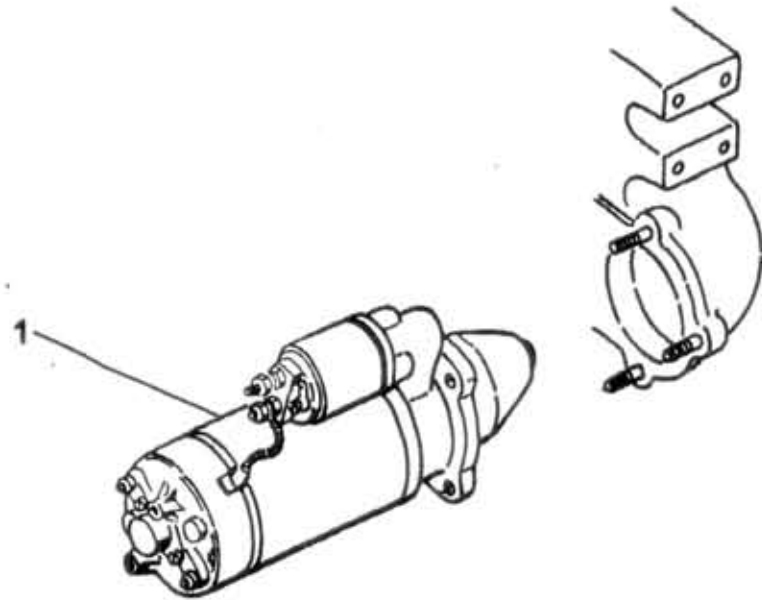

28.15.0

Type Version
A60,75,80 D421

Group ENGINE
Skupina MOTOR -altern.,spouš.,kompr
Subgroup Starter motor
Podskupina Spouštěč

28.15.0

| Key No. | Order No. Objednací č | Description / Název dílu | Ks QTY | Validity Platnost | | I T C |
|---------|-----------------------|---|--------|-------------------|----|-------|
| | | | | From | To | |
| 01 | 362-904000 | Starter Starter Spouštěč Стартер двигателя | 1 | 0797 | | |