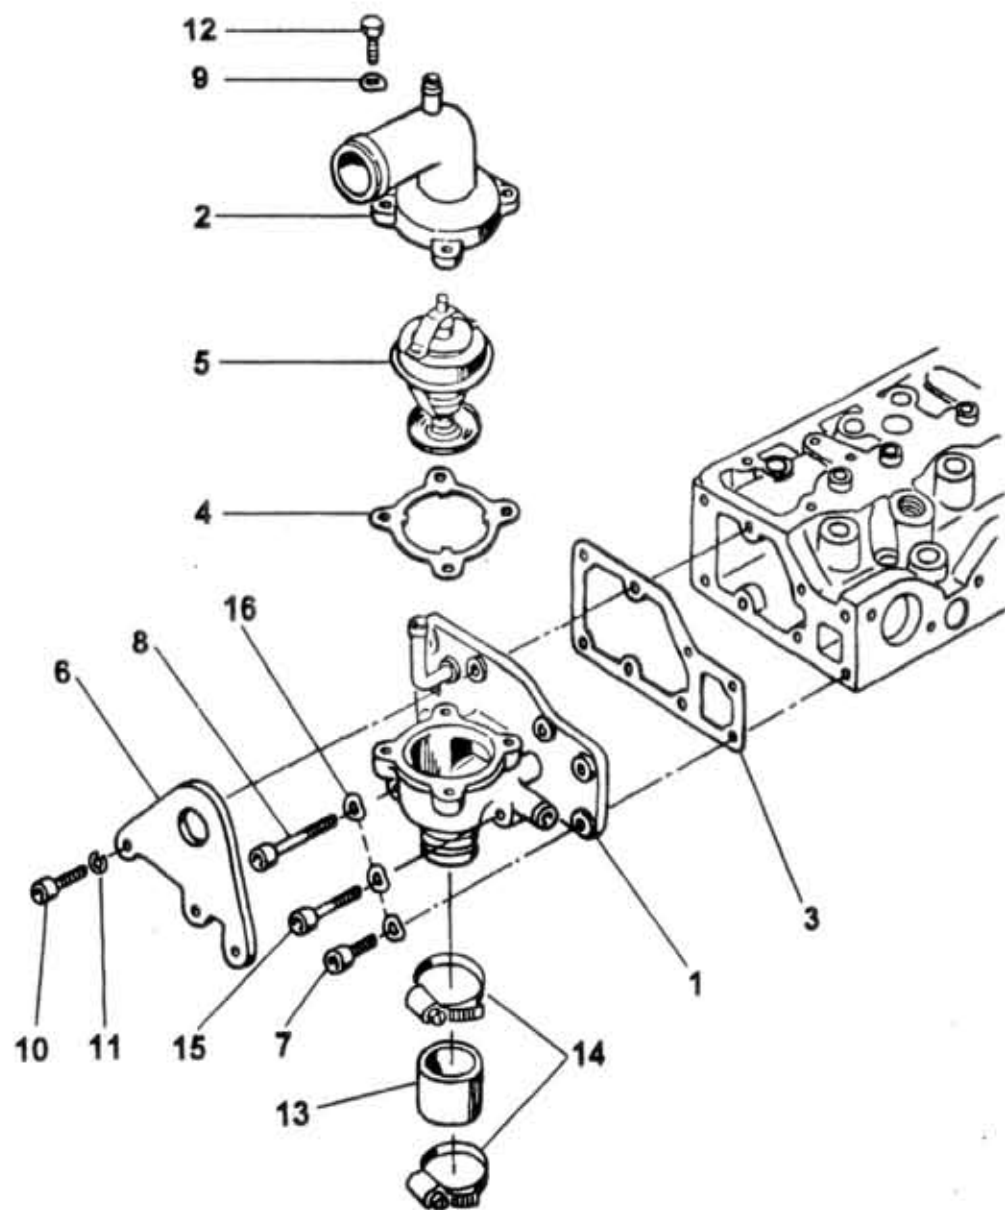

27.10.0

27.10.0

Type Version Group ENGINE
 Skupina MOTOR -čerpadlo chlad.kap.
 A60,75,80 D421 Subgroup Thermostat
 Podskupina Termostat

Key No.	Order No. Objednač. č.	Description / Název dílu		Ks QTY	Validity Platnost		I T C
					From	To	
01	366-052010	Housing Thermostatkammer	Комора Камера	1	0797		
02	366-052060	Cover Thermostatdeckel	Yiko Крышка	1	0797		
03	364-095850	Sealing Dichtung	Těsnění Прокладка	1	0797		
04	364-095851	Sealing Dichtung	Těsnění Прокладка	1	0797		
05	364-095090	Thermostat Thermostat	Termostat Термостат	1	0797		
06	364-052420	Cantilever Konsole	Konzola Кронштейн	1	0797		
07	971-088025	Bolt Schraube	Šroub Болт	3	0797	M8x25 ČSN 02 1103.55	
08	970-088090	Screw Schraube	Šroub Болт	1	0797	M8x90 ČSN 02 1101.55	
09	992-733486	Washer Unterlegscheibe	Podložka Шайба	4	0797	6,4 ČSN 02 1733.05	
10	970-088030	Screw Schraube	Šroub Болт	3	0797	M8x30 ČSN 02 1101.55	
11	992-740488	Washer Unterlegscheibe	Podložka Шайба	3	0797	8 ČSN 02 1740.05	
12	971-086025	Screw Schraube	Šroub Болт	4	0797	M6x25 ČSN 02 1103.55	
13	930-433544	Hose Schlauch	Hadice Шланг	1	0797	L=32	
14	930-590532	Clip Klemme	Spona Хомут	2	0797	KOVOPOL 32-50 PNK 8702 1.ALT	
14A	364-095700	Clip Klemme	Spona Хомут	2	0797	TORRO 32-50/9 C7W20 2.ALT	
15	970-088055	Screw Schraube	Šroub Болт	1	0797	M8x55 ČSN 02 1101.55	
16	992-733488	Washer Unterlegscheibe	Podložka Шайба	5	0797	8,4 ČSN 02 1733.05	