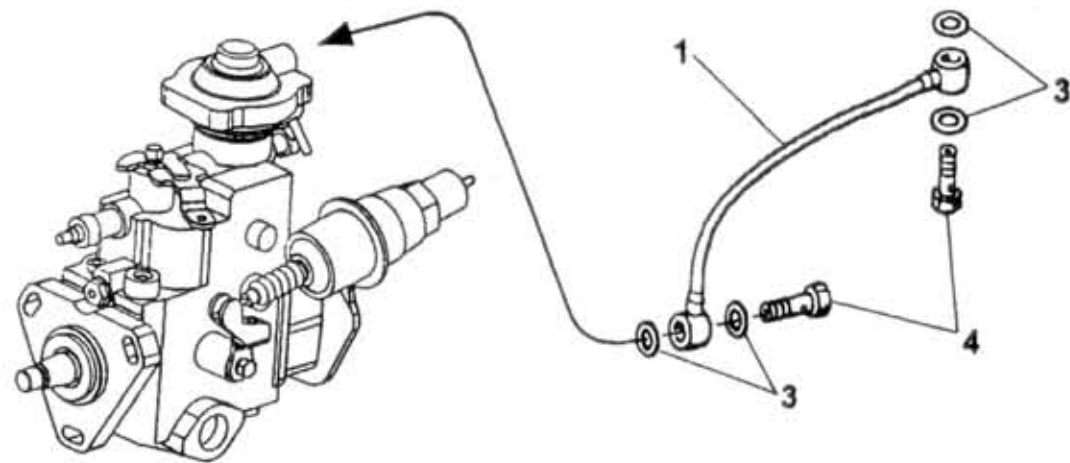

25.50.0

25.50.0

Type Version Group ENGINE
 Skupina MOTOR -hlava válců
 A60,75,80 D421 Subgroup Overpressure hose
 Podskupina Hadice přetlaková

Key No.	Order No. / Objednací č.	Description / Název dílu			Ks / QTY	Validity / Platnost		I / T / C
						From	To	
01	364-054380	Overpressure hose assy. Überdruckschlauch kompl.	Hadice přetlaková úpl. Шланг напорный в сб.		1	0797		
03	933-820812	Sealing ring Dichtring	Kroužek těsnicí Кольцо уплотнительное	8x12 ČSN 02 9310.2	4	0797		
04	993-823108	Screw Hohlschraube	Šroub Болт	3 ČSN 13 7993.22	2	0797		