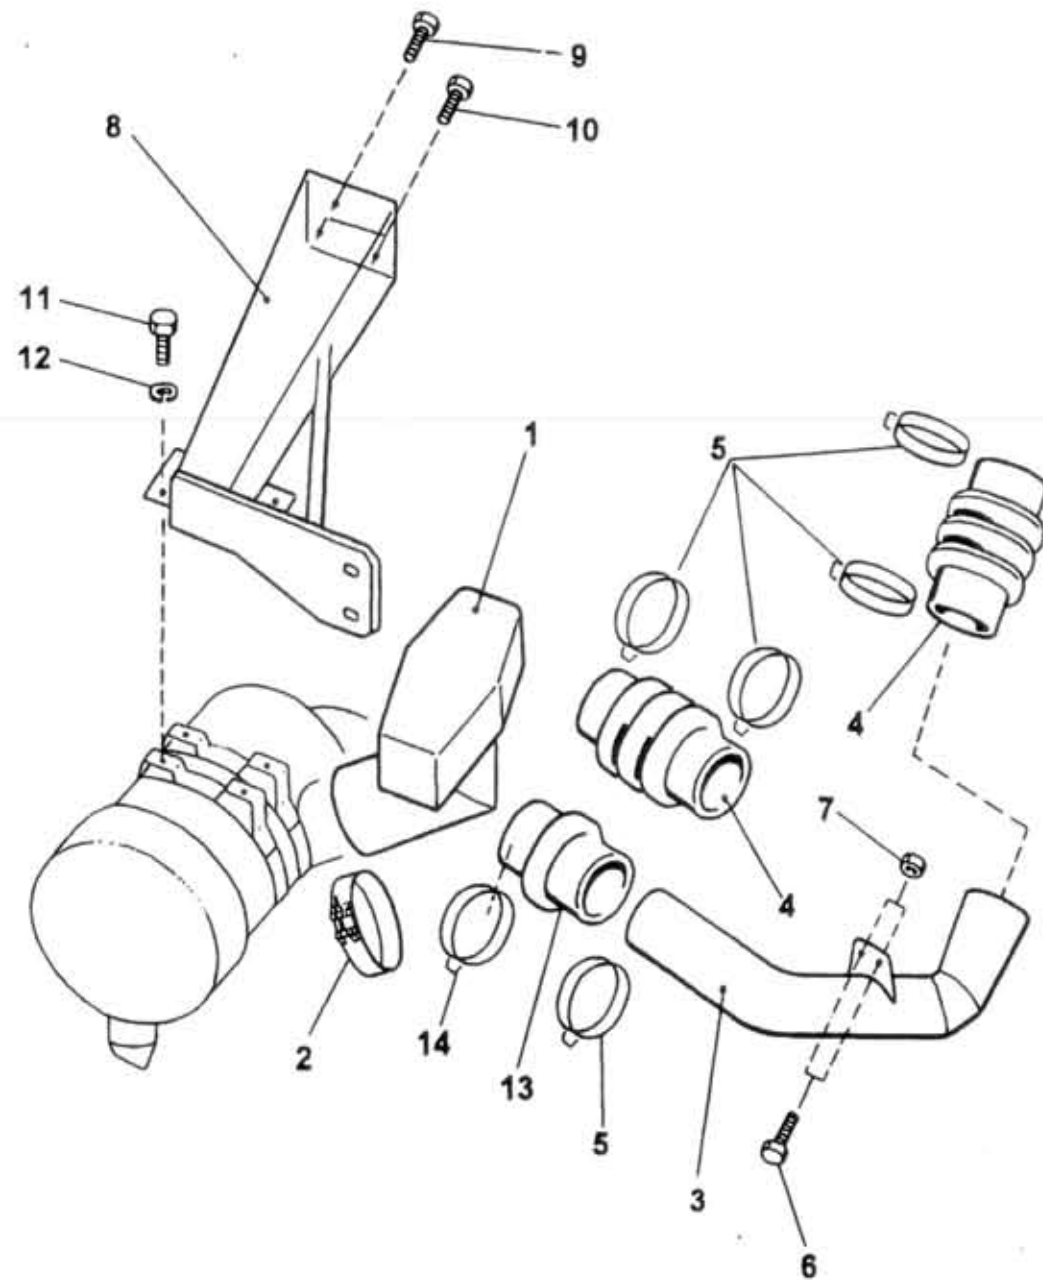

25.45.0

25.45.0

Type Version Group ENGINE
 Skupina MOTOR -hlava válců
 A60,75,80 D421 Subgroup Air inlet
 Podskupina Přívod vzduchu

Key No.	Order No. / Objednačí č.	Description / Název dílu		Ks / QTY	Validity / Platnost		I / T / C
					From	To	
00	-	D-for air filter DONALDS. D-für Luftfilter DONALDSON	D-pro čistič DONALDSON D- для филь. DONALDSON	0			
01	366-052110	Rain cover assy. Regendeckel kompl.	Dešťový kryt úpl. Крышка дождевая в сб.	1	0797		
02	366-095700	Clip Klemme	Spona Хомут	1	0797		
03	366-054180	Pipe assy. Rohrleitung kompl.	Potrubí úpl. Трубопровод в сб.	1	0797		
04	362-095805	Rubber bellows Gummibalgen	Měch pryžový Манжета резиновая	2	0797		
05	362-095700	Clip Klemme	Spona Хомут	4	0797	TORRO 70-90/13 C7W1	
06	366-059092	Self-locking bolt Schraube mit Sicherung	Šroub s jištěním Болт с контровкой	2	0797	(M12x20)	
07	366-059390	Self-locking nut Mutter mit Sicherung	Matice s jištěním Гайка с контровкой	2	0797	(M12)	
08	366-052301	Holder Halter	Držák Держатель	1	0797		
09	366-059091	Self-locking bolt Schraube mit Sicherung	Šroub s jištěním Болт с контровкой	1	0797	(M12x30)	
10	366-059090	Self-locking bolt Schraube mit Sicherung	Šroub s jištěním Болт с контровкой	2	0797	(M12x25)	
11	971-290020	Screw Schraube	Šroub Болт	4	0797	M10x20 ČSN 02 1103.25	
12	992-740490	Washer Federring	Podložka Шайба	4	0797	10 ČSN 02 1740.05	
13	366-095821	Rubber reduction Gummireduktionstück	Redukce pryžová Переход резиновый	1	0797	-0-	
14	366-095701	Clip Klemme	Spona Хомут	1	0797	-0-	