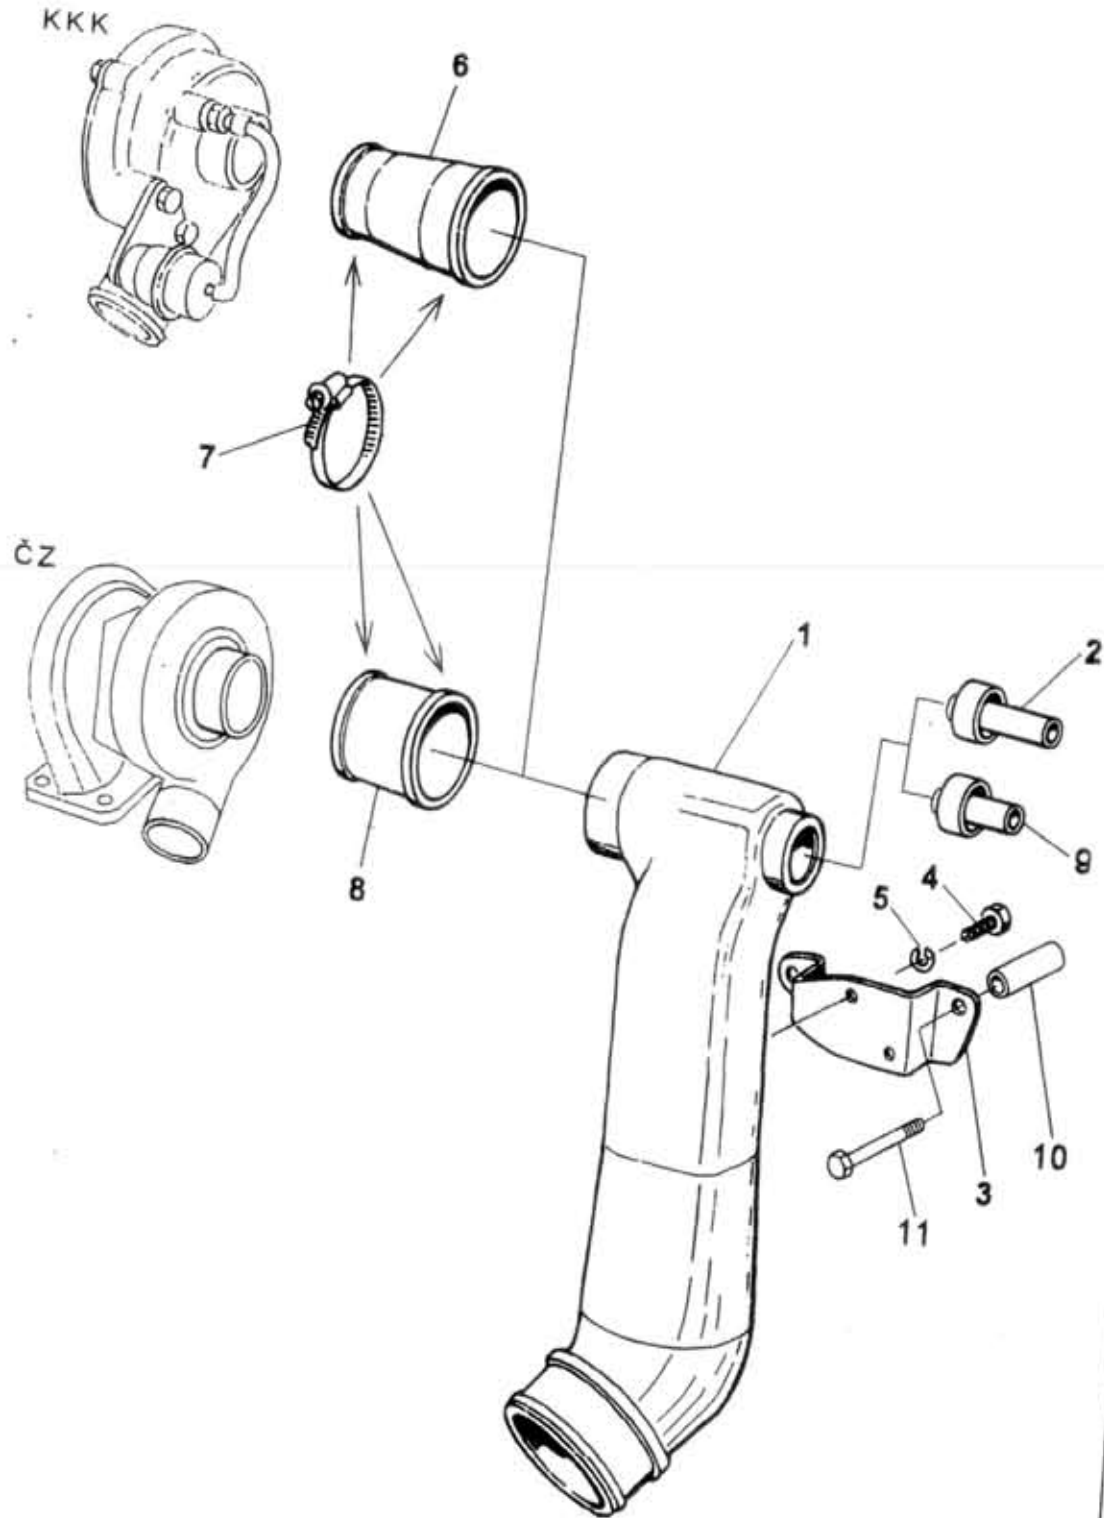

# 25.35.0

## REPLACEMENT A7X.3101C.1-03.2000

Type A60,75,80  
Version D421

Group Skupina  
Subgroup Podskupina

ENGINE - Cylinder head  
MOTOR - hlava válců  
Intake elbow  
Koleno sání

# 25.35.0

Key No.	Order No. / Objed. č.	Description / Název dílu		Ks Qty	Validity		I TC
					from	up to	
01	366-050620	Intake elbow assy. Saugknei kompl.	Koleno sání úpl. Колено всасыв. в сб.	1	0797		
02	362-054691	Plug assy. Stopfen	Zátka úpl.	1	0797	0698	
03	366-052300	Holder Saugkneistückhalter	Пробка в сб. Držák	1	0797		
04	971-288020	Screw Schraube	Держатель Šroub	1	0797		
05	992-740488	Washer Federring	Болт Podložka	2	0797		M8x20 ČSN 02 1103.25
06	366-095820	Connecting piece Verbindungsteil	Шайба Díl spojovací pružný	2	0797		8 ČSN 02 1740.05
07	362-095702	Clip Klemme	Соединение эластичное Spona	1	0797	1297	0421.76.00
08	366-095822	Connecting piece Verbindungsteil	Хомут Díl spojovací pružný	1	0797		TORRO 40-60/12 C7W28
09	366-054690	Plug assy. Stopfen kompl.	Соединение эластичное Zátka úpl.	1	0797		0421.85.00/0421.76.02
10	366-058010	Bushing Buchse	Пробка в сб. Pouzdro	1	0798		
11	970-410065	Bolt Schraube	Втулка Šroub Болт	2	0399		M10x65 ČSN 02 1101.70