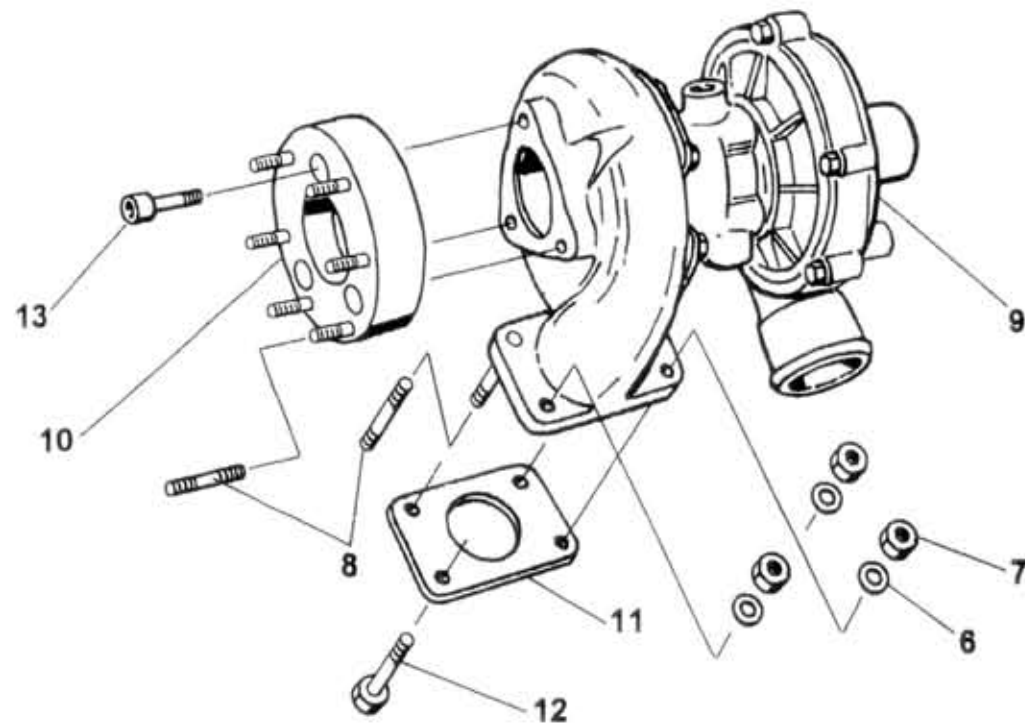

# 25.25.0

KKK

ČZ

Type	Group	ENGINE - Cylinder head
A60,75,80	Skupina	MOTOR - hlava válců
Version	Subgroup	Turbocharger
D421	Podskupina	Turbodmychadlo

# 25.25.0

Key No.	Order No. / Objed. č.	Description / Název dílu	Ks Qty	Validity		I TC
				from	up to	
01	364-050400	Turbocharger Turbolader	1	0797	1297	
02	364-050421	Flange assy. Turboladerflansch kompl.	1	0797	1297	
03	974-808816	Screw Schraube	5	0797	1297	
05	364-095860	Sealing Turboladerfldichtung	1	0797	1297	
06	991-701008	Washer Unterlegscheibe	0	0797		
07	364-059370	Nut Mutter	0	0797		
08	978-488025	Screw Stiftschraube	0	0797		
09	366-050400	Turbocharger Turbolader	1	0797		
10	366-050420	Flange assy. Turboladerflansch kompl.	1	0797		
11	362-095862	Sealing Turboladerfldichtung	1	0797		
12	970-088040	Bolt Schraube	1	0797		
13	974-828030	Screw Schraube	3	0797		