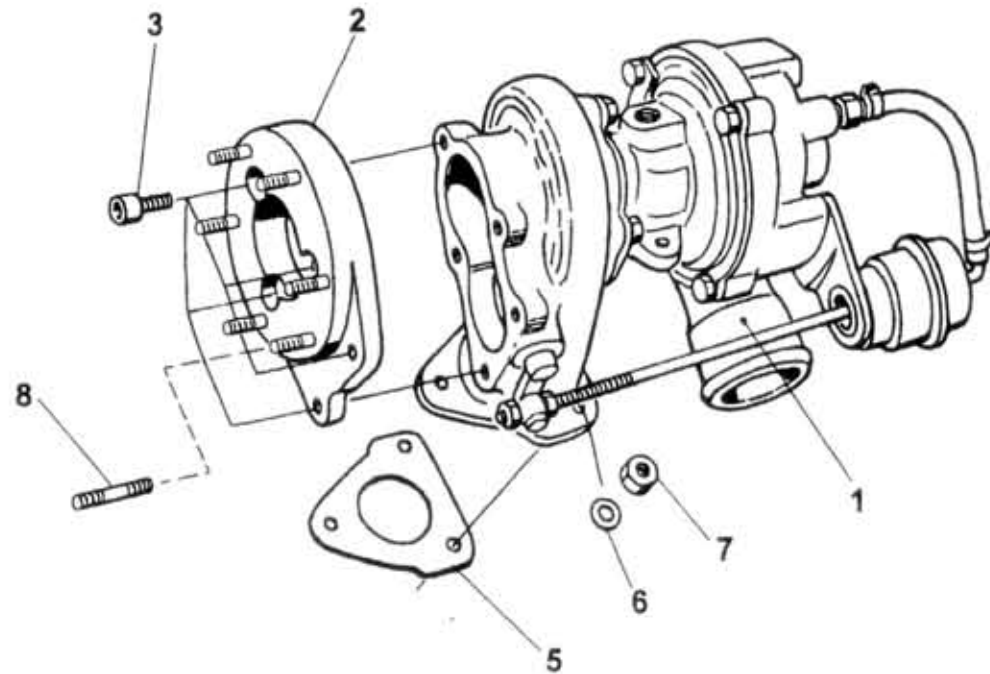

# 25.25.0

KKK

ČZ

Type	Group	ENGINE - Cylinder head
A60,75,80	Skupina	MOTOR - hlava válců
Version	Subgroup	Turbocharger
D421	Podskupina	Turbodmychadlo

# 25.25.0

Key No.	Order No. / Objed. č.	Description / Název dílu	Ks Qty	Validity		I TC
				from	up to	
01	364-050400	Turbocharger Turbolader	1	0797	1297	
02	364-050421	Flange assy. Turboladerflansch kompl.	1	0797	1297	
03	974-808816	Screw Schraube	5	0797	1297	
05	364-095860	Sealing Turboladerfldichtung	1	0797	1297	
06	991-701008	Washer Unterlegscheibe	0	0797		
07	364-059370	Nut Mutter	0	0797		
08	978-488025	Screw Stiftschraube	0	0797		
09	366-050400	Turbocharger Turbolader	1	0797		
10	366-050420	Flange assy. Turboladerflansch kompl.	1	0797		
11	362-095862	Sealing Turboladerfldichtung	1	0797		
12	970-088040	Bolt Schraube	1	0797		
13	974-828030	Screw Schraube	3	0797		