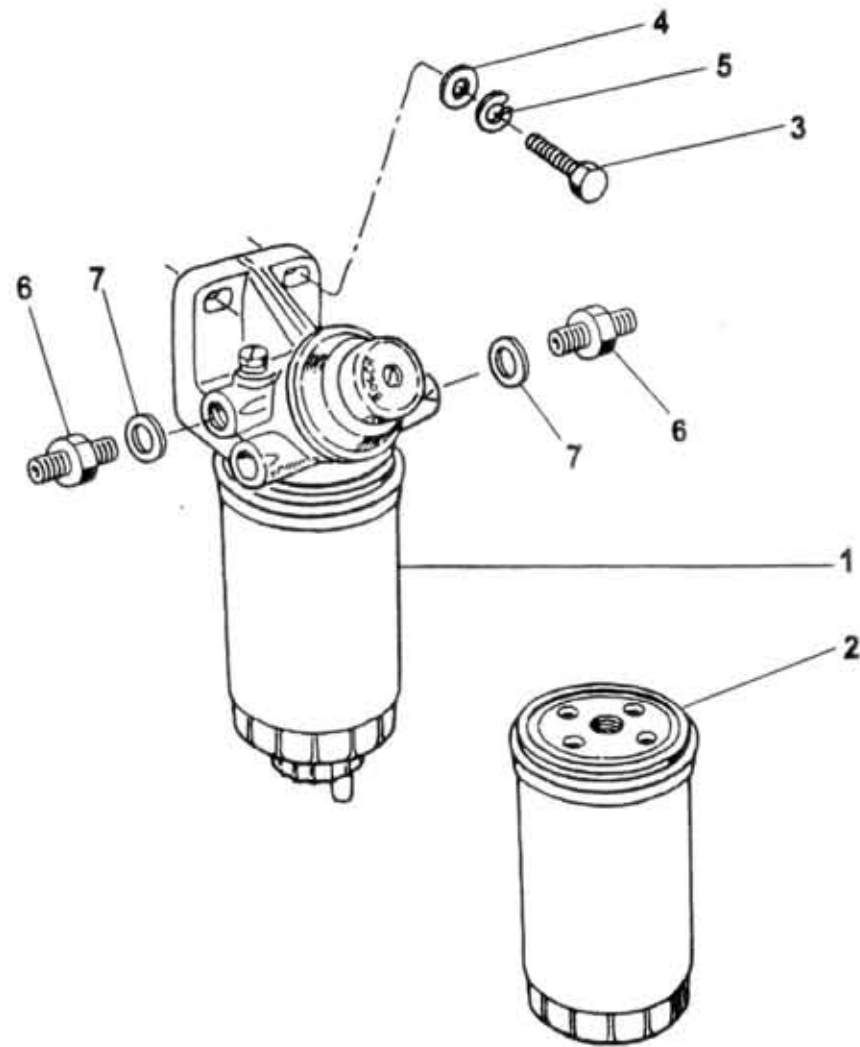

A7X.3101C.1- 03.2000

23.05.0

23.05.0

Type	Version	Group	ENGINE
A60,75,80	D421	Skupina	MOTOR -palivové potrubí
		Subgroup	Fuel filter
		Podskupina	Čistič paliva

Key No.	Order No. / Objednací č.	Description / Název dílu		Ks / QTY	Validity / Platnost		I / T / C
					From	To	
01	364-968020	Fuel filter Kraftstofffilter	Čistič paliva Фильтр топливный	1	0797		
02	364-968200	Filter element Filtereinsatz	Vložka filtrační Элемент фильтра	1	0797		
03	971-090030	Screw Schraube	Šroub Болт	2	0797	M10x30 ČSN 02 1103.55	
04	992-701490	Washer Unterlegscheibe	Podložka Шайба	2	0797	810,5 ČSN 02 1702.15	
05	992-740490	Washer Unterlegscheibe	Podložka Шайба	2	0797	10 ČSN 02 1740.05	
06	362-568745	Union nut Doppelstutzen	Hrdlo dvojité Штуцер двойной	2	0797		
07	933-821418	Sealing ring Dichtring	Kroužek těsnicí Кольцо уплотнительное	2	0797	14x18 ČSN 02 9310.2	