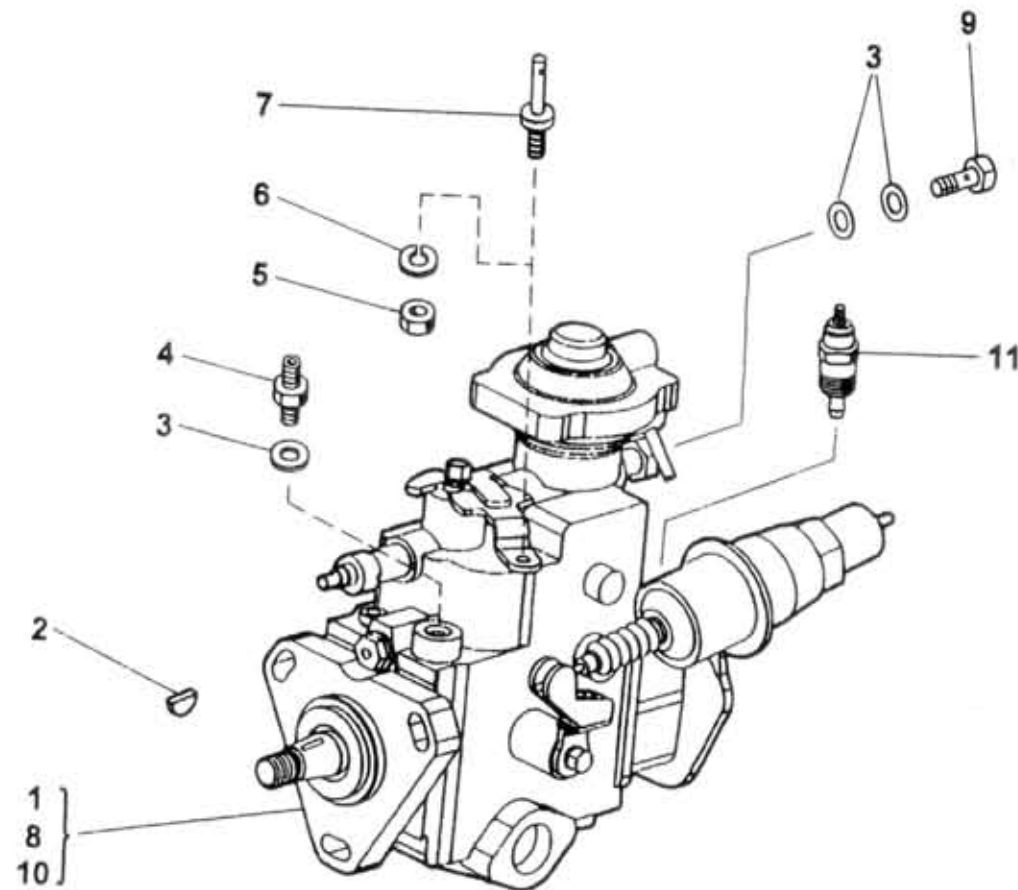

# 22.05.0

Type            Version            Group    ENGINE  
 Skupina    MOTOR -vstřikovací souprava  
 A60,75,80    D421            Subgroup    Injector pump  
 Podskupina    Vstřikovací souprava

Key No.	Order No. / Objednací č.	Description / Název dílu		Ks / QTY	Validity / Platnost		I / T / C	
					From	To		
01	364-961080	Injection pump Einspritzpumpe	Souprava vstřikovací Система впрыскивающая	BOSCH VE4/12F 1200 R731 D421. 76.00	1	0797	1297	
02	360-028221	Woodruff key Woodruffkeil	Pero Woodruffovo Шпонка сегментная		1	0797		
03	933-821216	Sealing ring Dichtring	Kroužek těsnicí Кольцо уплотнительное	12x16 ČSN 02 9310.2	3	0797		
04	364-961400	Reducing coupling Reduzierkupplung	Spojka redukční Штуцер		1	0797		
05	992-401486	Nut Mutter	Maticice Гайка	M6 ČSN 02 1401.25	1	0797		
06	992-740486	Washer Unterlegscheibe	Podložka Шайба	6 ČSN 02 1740.05	1	0797		
07	364-526080	Pin Bolzen	Čep Палец		1	0797		
08	366-961080	Injection pump Einspritzpumpe	Souprava vstřikovací Система впрыскивающая	BOSCH VE4/12F 1200 R770 D421. 85.00	1	0797		
09	754-961670	Screw Schraube	Šroub Болт	6 ČSN 13 7993.92	1	0797		
10	366-961081	Injection pump Einspritzpumpe	Souprava vstřikovací Система впрыскивающая	BOSCH VE4/12F 1200 R795 D421. 76.02	1	0198		
11	364-961430	Electromagnetic valve Elektrischmagnetischventil	Ventil elektromagnetický Клапан электромагн.	10A	1	0797		