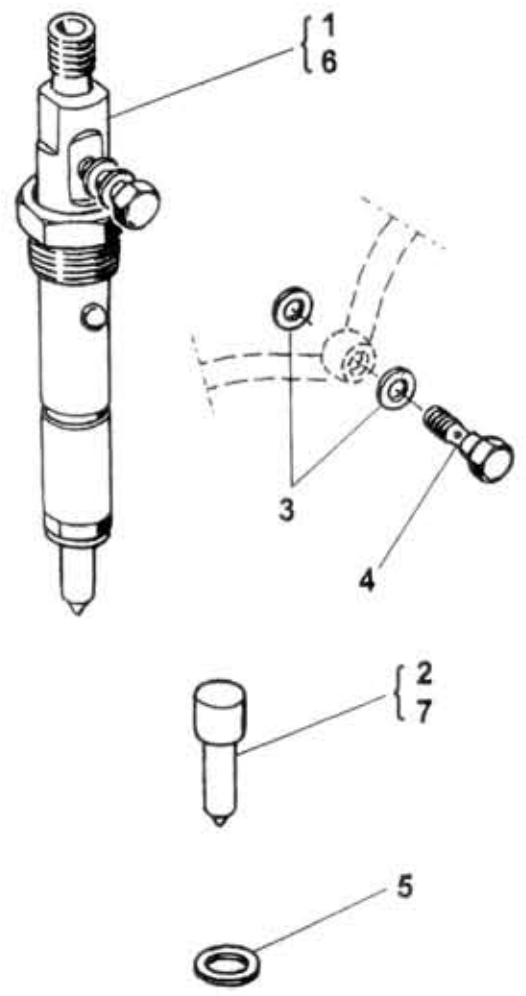

# 21.05.0

Type            Version            Group            ENGINE  
 Skupina        MOTOR -vstřikovač  
 A60,75,80    D421            Subgroup        Injector  
 Podskupina    Vstřikovač

Key No.	Order No. / Objednací č.	Description / Název dílu	Ks / QTY	Validity / Platnost		I / T / C
				From	To	
00	-	A-D421.76.00 B-D421.85.00/D421.76.02	0			
01	364-966050	Injector with nozzle Einspritzventil mit Düse	4	0797	1297	
02	364-967150	Nozzle Düse	4	0797	1297	
03	364-966720	Sealing ring Dichtring	8	0797		
04	364-966670	Hollow screw Hohlschraube	4	0797		
05	364-039600	Support plate Unterlegscheibe	4	0797	0699	
06	366-966050	Injector with nozzle Einspritzventil mit Düse	4	0797		
07	366-967150	Nozzle Düse	4	0797		