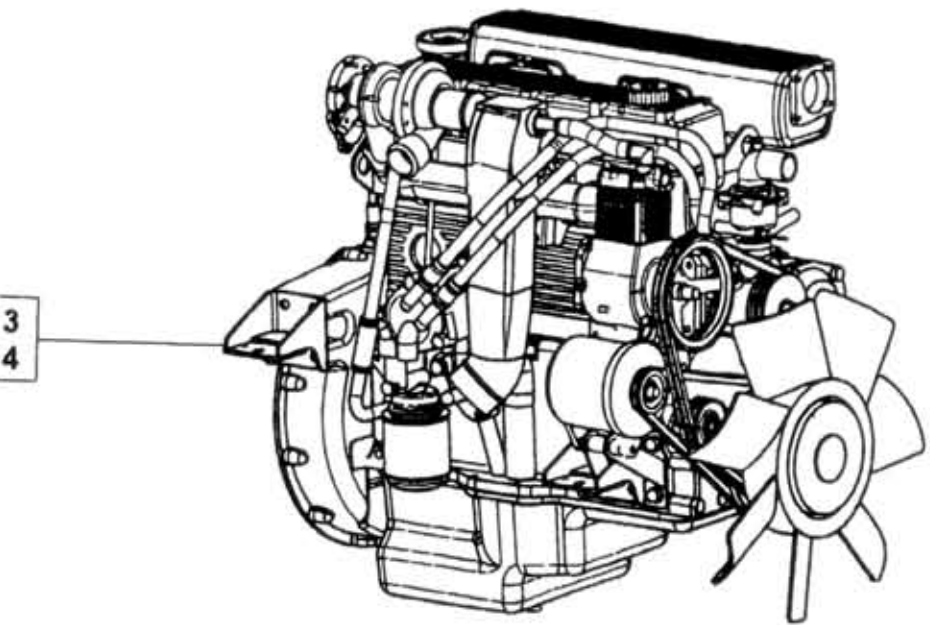

20.05.0

20.05.0

Type            Version            Group    ENGINE  
 Skupina    MOTOR -verze  
 A60,75,80    D421            Subgroup    Engine  
 Podskupina    Motor

Key No.	Order No. / Objednací č.	Description / Název dílu		Ks / QTY	Validity / Platnost		I / T / C
					From	To	
00	-	A-short-term preservation A-Kurzzeitkonservierung	A-konzervace krátkodobá A-консер.кратковрем.	0			
00A	-	B-long-term preservation B-Langzeitkonservierung	B-konzervace dlouhodobá B-консер.долговрем.	0			
01	- N-	Engine Motor	Motor Двигатель в сб.	1	0797	1297	
01A	366-000004	Engine Motor	Motor Двигатель в сб.	1	0797		Z
02	- N-	Engine Motor	Motor Двигатель в сб.	1	0797	1297	
02A	366-000005	Engine Motor	Motor Двигатель в сб.	1	0797		Z
03	366-000002	Engine Motor	Motor Двигатель в сб.	1	0797		
04	366-000003	Engine Motor	Motor Двигатель в сб.	1	0797		