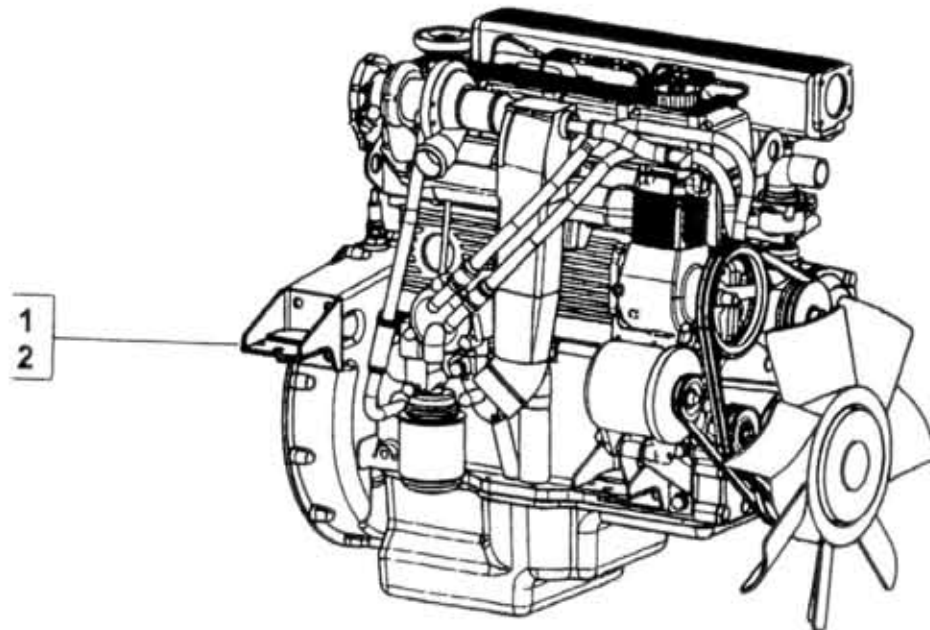

20.05.0

20.05.0

Type            Version            Group    ENGINE  
 Skupina    MOTOR -verze  
 A60,75,80    D421            Subgroup    Engine  
 Podskupina    Motor

Key No.	Order No. / Objednací č.	Description / Název dílu		Ks / QTY	Validity / Platnost		I / T / C
					From	To	
00	-	A-short-term preservation A-Kurzzeitkonservierung	A-konzervace krátkodobá A-консер.кратковрем.	0			
00A	-	B-long-term preservation B-Langzeitkonservierung	B-konzervace dlouhodobá B-консер.долговрем.	0			
01	- N-	Engine Motor	Motor Двигатель в сб.	1	0797	1297	
01A	366-000004	Engine Motor	Motor Двигатель в сб.	1	0797		Z
02	- N-	Engine Motor	Motor Двигатель в сб.	1	0797	1297	
02A	366-000005	Engine Motor	Motor Двигатель в сб.	1	0797		Z
03	366-000002	Engine Motor	Motor Двигатель в сб.	1	0797		
04	366-000003	Engine Motor	Motor Двигатель в сб.	1	0797		